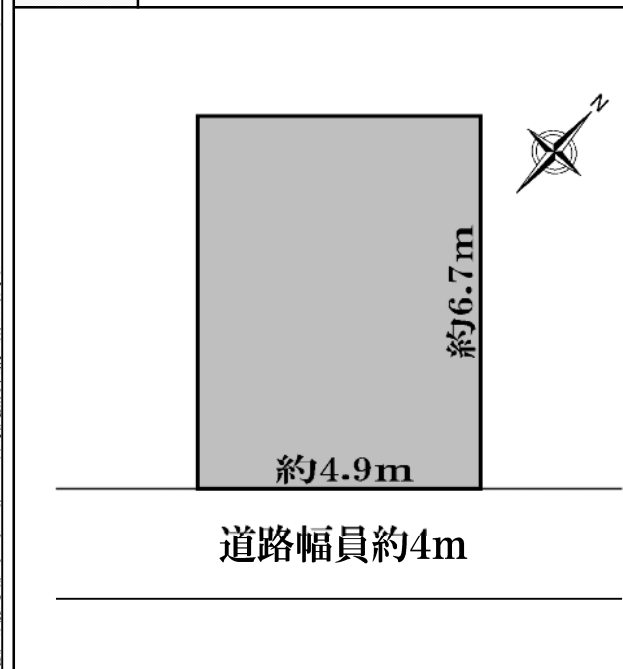

《 駐車場・貸地 》
 横内町
 駐車場・物置設置可
 ※建物建築不可

| | |
|------------|-------------------|
| 種 別 | 駐車場・貸地 |
| 名 称 | 横内町貸地 |
| 区 画 | 一括 |
| 賃 貸 条 件 | 月額賃料： 20,000円（税込） |
| | 保証金： 20,000円 |
| 所在地 | 静岡市葵区横内町18番一部【地番】 |
| 交 通 | 『横内町』バス停まで徒歩約3分 |