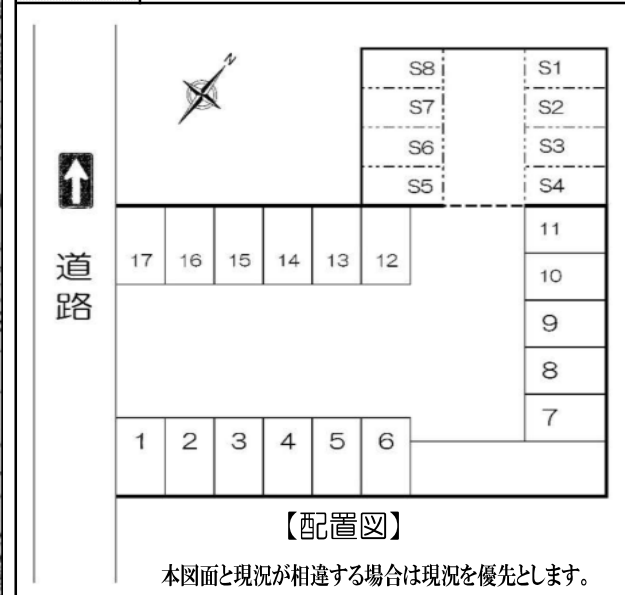

鷹匠3丁目月極め駐車場 『サンエスガレージ』

種別	月極駐車場
名称	サンエスガレージ
区画	
賃貸条件	月額賃料： 20,000円 保証金： 20,000円
所在地	静岡市葵区鷹匠3丁目21-4【地番】
交通	JR東海道線 静岡駅 徒歩約13分 静岡鉄道 日吉町駅 徒歩約2分
その他	仲介手数料：賃料の1ヶ月

静岡県知事(9)5632号 (公社)静岡県宅地建物取引業協会 (公社)全国宅地建物取引業保証協会